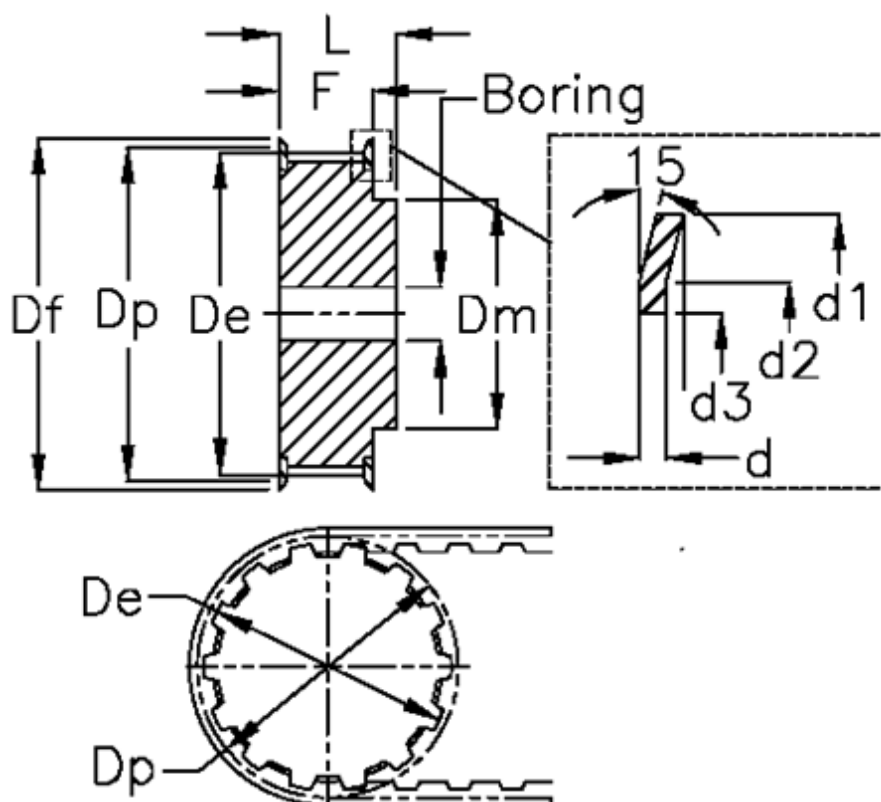

Varenummer: 60415236032
 Beskrivelse: Tandremskive 36 AT5 32/2

Mål

d = 1	F = 30
d1 = 54	Flangetype = F20
d2 = 50.5	Forboring = 8
d3 = 43	L = 36
De = 49.7	Rembredde = - 25 mm
Df = 54	Tandantal = 32
Dm = 36	Type = AT5
Dp = 51	V•gt = 0.178